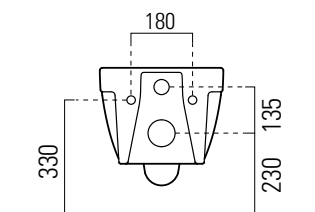

Testato con i seguenti dispositivi di scarico | Tested with the following flushing mechanisms

GEBERIT Duofix SIGMA 8 cod. 111.795.00.1; GEBERIT Duofix SIGMA 8 6/3 L cod. 111.697.00.1; GEBERIT Duofix SIGMA 8 4,5/3 L cod. 111.698.00.1; GEBERIT Monolith cod. 131.031.SL.1; GEBERIT Monolith cod. 131.021.SL.1; GEBERIT Combifix 12 cod. 110.358.00.5; GEBERIT Combifix 12 cod. 110.366.00.5; OLI 74 Plus S80 cod. 187649 pneumatico; OLI 74 Plus S80 cod.601803 meccanico; VALSIR Tropea S S90 cod. VS0858252; ReF Optline; TECE Square cod. 9.300.000; TECE Box Octa 8 cm cod. 9370501; VIEGA Eco Plus cod. 704070; VIEGA Prevista Pure 8 cm cod. 8513; VIEGA Eco Plus cod. 606664; GEBERIT 111.300.00.5; GROHE Rapid SL cod.38528001 (**testato con riduttore di flusso - tested with flush reducer**)