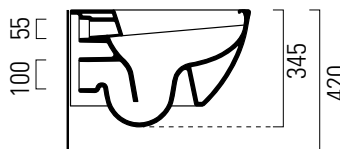

Testato con i seguenti dispositivi di scarico | Tested with the following flushing mechanisms

GEBERIT Duofix SIGMA 8 cod. 111.795.00.1; GEBERIT Duofix SIGMA 8 6/3 L cod. 111.697.00.1; GEBERIT Duofix SIGMA 8 4,5/3 L cod. 111.698.00.1; GEBERIT Monolith cod. 131.031.SL.1; GEBERIT Monolith cod. 131.021.SL.1; GEBERIT Combifix 12 cod. 110.358.00.5; GEBERIT Combifix 12 cod. 110.366.00.5; OLI 74 Plus S80 cod. 187649 pneumatico; OLI 74 Plus S80 cod.601803 meccanico; VALSIR Tropea S S90 cod. VS0858252; ReF Optline; TECE Square cod. 9.300.000; TECE Box Octa 8 cm cod. 9370501; VIEGA Eco Plus cod. 704070; VIEGA Prevista Pure 8 cm cod. 8513; VIEGA Eco Plus cod. 606664; GEBERIT 111.300.00.5; GROHE Rapid SL cod.38528001 (**testato con riduttore di flusso - tested with flush reducer**)