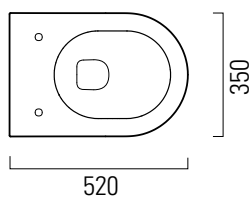

Testato con i seguenti dispositivi di scarico | Tested with the following flushing mechanisms

GEBERIT Duofix SIGMA 8 cod. 111.795.00.1; GEBERIT Duofix SIGMA 8 6/3 L cod. 111.697.00.1; GEBERIT Duofix SIGMA 8 4,5/3 L cod. 111.698.00.1; GEBERIT Monolith cod. 131.031.SL.1; GEBERIT Monolith cod. 131.021.SL.1; GEBERIT Combifix 12 cod. 110.358.00.5; GEBERIT Combifix 12 cod. 110.366.00.5; OLI 74 Plus S80 cod. 187649 pneumatico; OLI 74 Plus S80 cod.601803 meccanico; VALSIR Tropea S S90 cod. VS0858252; ReF Optline; TECE Square cod. 9.300.000; TECE Box Octa 8 cm cod. 9370501; VIEGA Eco Plus cod. 704070; VIEGA Prevista Pure 8 cm cod. 8513; VIEGA Eco Plus cod. 606664; GEBERIT 111.300.00.5; GROHE Rapid SL cod.38528001 (**testato con riduttore di flusso - tested with flush reducer**)