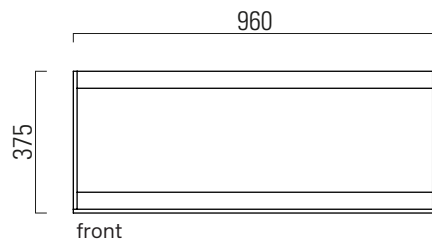

Per lavabi - For washbasins	Codici - Codes
Nubes 100x50	☐ 9623111 ☐ 9623109 ☒ 9623126
Norm 100x50	☐ 8633111

Si consiglia l'uso della piletta (art. PCS) e sifone con altezza ridotta (art. MMBSIFR).
We recommend the use of the drain (art. PCS) and siphon with reduced height (art. MMBSIFR).