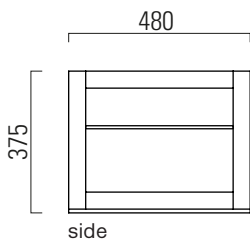

Per lavabi - For washbasins	Codici - Codes
Nubes 100x50	☐ 9623111 ☐ 9623109 ☒ 9623126
Norm 100x50	☐ 8633111

Si consiglia l'uso della piletta (art. PCS) e sifone con altezza ridotta (art. MMBSIFR).
We recommend the use of the drain (art. PCS) and siphon with reduced height (art. MMBSIFR).