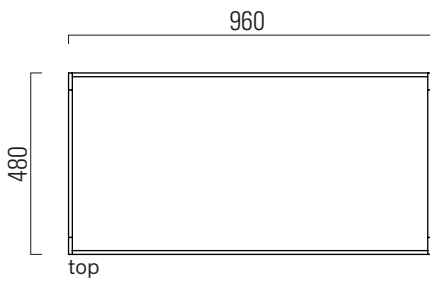

Codici - Codes

- 9627111   ⊖ 9627109   ● 9627126
- 9628111   ⊖ 9628109   ● 9628126

Si consiglia l'uso della piletta (art. PCS) e sifone con altezza ridotta (art. MMBSIFR).
We recommend the use of the drain (Art. PCS) and siphon with reduced height (Art. MMBSIFR).

Nubes 100x50 piano dx - right top