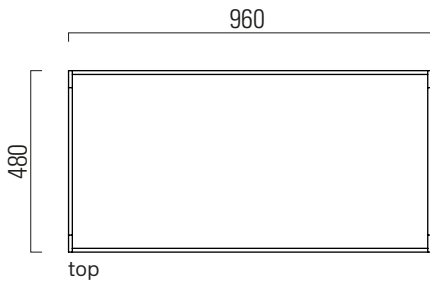

Per lavabi - For washbasins	Codici - Codes
Nubes 100x50	☐ 9623111 ☐ 9623109 ☒ 9623126
Norm 100x50	☐ 8633111

Si consiglia l'uso della piletta (art. PCS) e sifone con altezza ridotta (art. MMBSIFR).
We recommend the use of the drain (art. PCS) and siphon with reduced height (art. MMBSIFR).