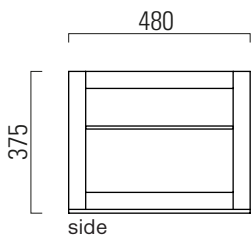

## MSN10028

**MSN10028**

96x48 h37,5  
11,1 kg

Struttura in alluminio con ripiano e barre portasciugamani laterali.

Aluminium frame with shelf and side towel bars.

**Finitura/Finishing**

- Nero opaco / Black matt

# Struttura

**Per lavabi - For washbasins**

- Nubes 100x50 piano dx - right top
- Nubes 100x50 piano sx - left top

**Codici - Codes**

- 9627111   ⊖ 9627109   ● 9627126
- 9628111   ⊖ 9628109   ● 9628126

Si consiglia l'uso della piletta (art. PCS) e sifone con altezza ridotta (art. MMBSIFR).  
We recommend the use of the drain (Art. PCS) and siphon with reduced height (Art. MMBSIFR).