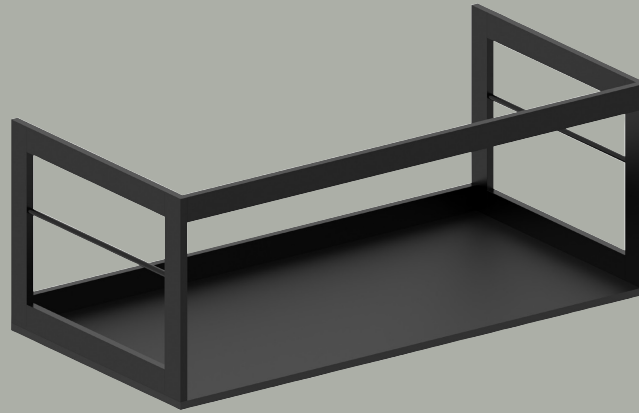

## MSN10028

**MSN10028**

96x48 h37,5  
11,1 kg

Struttura in alluminio con ripiano e barre portasciugamani laterali.

Aluminium frame with shelf and side towel bars.

**Finitura/Finishing**

- Nero opaco / Black matt

**Per lavabi - For washbasins**

- Nubes 100x50 piano dx - right top
- Nubes 100x50 piano sx - left top

**Codici - Codes**

- 9627111   ⊖ 9627109   ● 9627126
- 9628111   ⊖ 9628109   ● 9628126

Si consiglia l'uso della piletta (art. PCS) e sifone con altezza ridotta (art. MMBSIFR).  
We recommend the use of the drain (Art. PCS) and siphon with reduced height (Art. MMBSIFR).