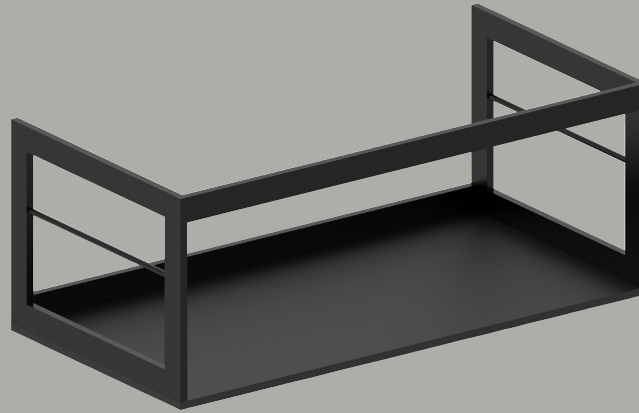

# Struttura

## MSN10028

**MSN10028**

96x48 h37,5  
11,1 kg

Struttura in alluminio con ripiano e barre portasciugamani laterali.

Aluminium frame with shelf and side towel bars.

**Finitura/Finishing**

- Nero opaco / Black matt

| Per lavabi - For washbasins | Codici - Codes   |
|-----------------------------|--|
| Nubes 100x50                | <input type="radio"/> 9623111 <input type="radio"/> 9623109 <input checked="" type="radio"/> 9623126 |
| Norm 100x50                 | <input type="radio"/> 8633111  |