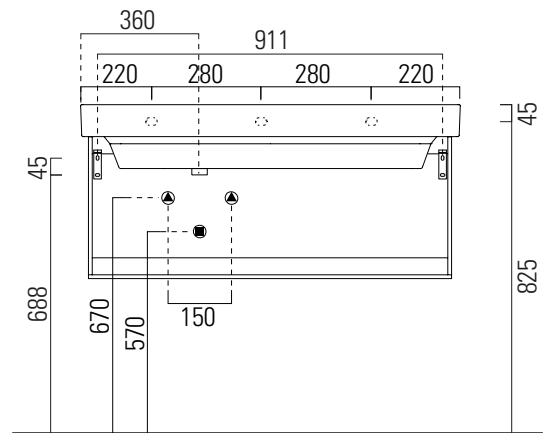

## MSN10028

**MSN10028**

96x48 h37,5  
11,1 kg

Struttura in alluminio con ripiano e barre portasciugamani laterali.

Aluminium frame with shelf and side towel bars.

**Finitura/Finishing**

- Nero opaco / Black matt

**Per lavabi - For washbasins**

- Nubes 100x50 piano dx - right top
- Nubes 100x50 piano sx - left top

**Codici - Codes**

- 9627111   ⊖ 9627109   ● 9627126
- 9628111   ⊖ 9628109   ● 9628126

Si consiglia l'uso della piletta (art. PCS) e sifone con altezza ridotta (art. MMBSIFR).  
We recommend the use of the drain (Art. PCS) and siphon with reduced height (Art. MMBSIFR).