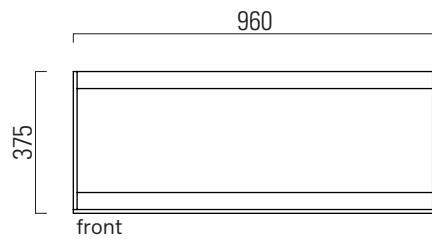

## MSN10028

**MSN10028**

96x48 h37,5  
11,1 kg

Struttura in alluminio con ripiano e barre portasciugamani laterali.

Aluminium frame with shelf and side towel bars.

**Finitura/Finishing**

- Nero opaco / Black matt

**Per lavabi - For washbasins**

- Nubes 100x50 piano dx - right top
- Nubes 100x50 piano sx - left top

**Codici - Codes**

- 9627111   ⊖ 9627109   ● 9627126
- 9628111   ⊖ 9628109   ● 9628126

Si consiglia l'uso della piletta (art. PCS) e sifone con altezza ridotta (art. MMBSIFR).  
We recommend the use of the drain (Art. PCS) and siphon with reduced height (Art. MMBSIFR).