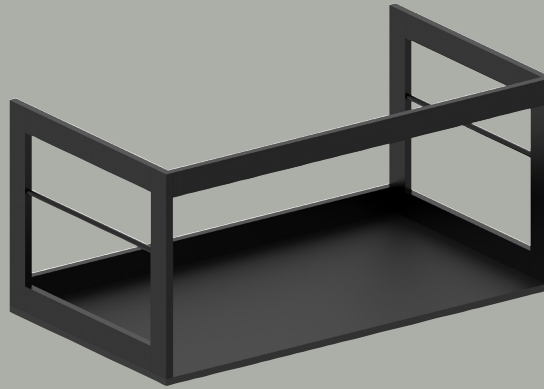

## MSP8228

**MSP8228**

79,6x44,5 h37,5

9,4 kg

Struttura in alluminio con ripiano e barre portasciugamani laterali.

Aluminium frame with shelf and side towel bars.

Finitura/Finishing

- Nero opaco / Black matt

**Per lavabi - For washbasins**

Pura 82x46

**Codici - Codes**

○ 8885111 ⊖ 8885109 ● 8885126

Si consiglia l'uso della piletta (art. PCS) e sifone con altezza ridotta (art. MMBSIFR).  
We recommend the use of the drain (art. PCS) and siphon with reduced height (art. MMBSIFR).