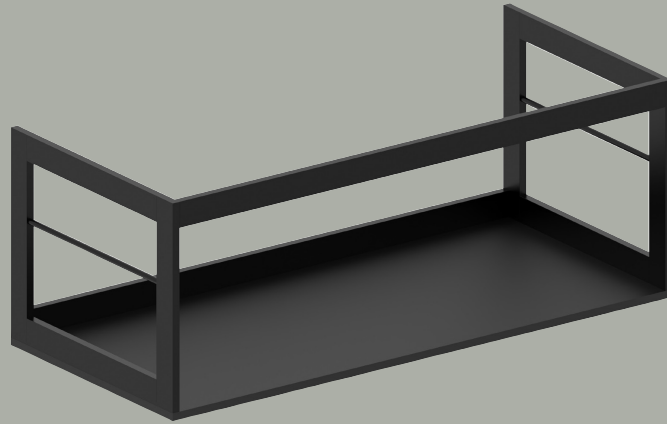

# Struttura

## MSP10228

**MSP10228**

99,6x44,5 h37,5  
10,8 kg

Struttura in alluminio con ripiano e barre portasciugamani laterali.

Aluminium frame with shelf and side towel bars.

Finitura/Finishing

- Nero opaco / Black matt

**Per lavabi - For washbasins**

Pura 102x46

**Codici - Codes**

○ 8886111 ⊖ 8886109 ● 8886126

Si consiglia l'uso della piletta (art. PCS) e sifone con altezza ridotta (art. MMBSIFR).  
We recommend the use of the drain (art. PCS) and siphon with reduced height (art. MMBSIFR).