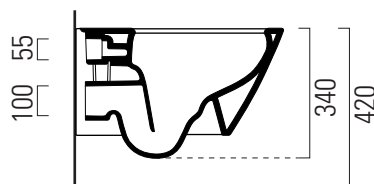

Modo+

54×37 swirlflush

Wc
54×37 cm
25 kg

WC SOSPESO swirlflush con sistema di fissaggio dal basso.

WALL-HUNG WC swirlflush installation with concealed fastening.

Colori - Colours	Codici - Codes	Fori - Tapholes
○ Bianco lucido - White glossy	841511	
◐ Bianco opaco - Matte white	841509	
● Ardesia	841526	
● Creta	841508	

Note

- 1 - Non è consigliato l'impiego di cassette di scarico esterne o impianti dotati di rubinetto flussometro.
  We do not recommend the use of external flushing cisterns or systems endowed with flushometer valves.
- 2 - Extraglaze solo per smaltatura lucida
  Extraglaze only for glossy glaze

Testato con i seguenti dispositivi di scarico | Tested with the following flushing mechanisms

GEBERIT Duofix SIGMA 8 cod. 111.795.00.1 (testato con riduttore di flusso - tested with flush reducer); GEBERIT Duofix SIGMA 8 6/3 L cod. 111.697.00.1; WISA Pro flush 8050.452728; GEBERIT Duofix SIGMA 8 4,5/3 L cod. 111.698.00.1; GEBERIT Monolith cod. 131.031.SL.1; GEBERIT Monolith cod. 131.021.SL.1; GEBERIT Combifix 12 cod. 110.358.00.5; GEBERIT Combifix 12 cod. 110.366.00.5; OLI 74 Plus S80 cod. 187649 pneumatico; OLI 74 Plus S80 cod.601803 meccanico; VALSIR Tropea S S90 cod. VS0858252; ReF Optline; TECE Square cod. 9.300.000; TECE Box Octa 8 cm cod. 9370501; VIEGA Eco Plus cod. 704070; VIEGA Eco Plus cod. 606664; GROHE Rapid SL cod.38528001; VIEGA Prevista Pure 8 cm cod. 8513; GEBERIT 111.300.00.5 (testato con riduttore di flusso - tested with flush reducer)