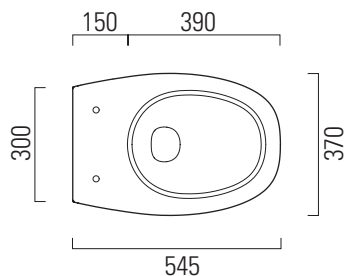

Modo+

54×37 swirlflush

Wc
54×37 cm
25 kg

WC SOSPESO swirlflush con sistema di fissaggio dal basso.

WALL-HUNG WC swirlflush installation with concealed fastening.

Colori - Colours	Codici - Codes	Fori - Tapholes
○ Bianco lucido - White glossy	841511	
◐ Bianco opaco - Matte white	841509	
● Ardesia	841526	
● Creta	841508	

Note

- 1 - Non è consigliato l'impiego di cassette di scarico esterne o impianti dotati di rubinetto flussometro.
  We do not recommend the use of external flushing cisterns or systems endowed with flushometer valves.
- 2 - Extraglaze solo per smaltatura lucida
  Extraglaze only for glossy glaze

Testato con i seguenti dispositivi di scarico | Tested with the following flushing mechanisms

GEBERIT Duofix SIGMA 8 cod. 111.795.00.1 (testato con riduttore di flusso - tested with flush reducer); GEBERIT Duofix SIGMA 8 6/3 L cod. 111.697.00.1; WISA Pro flush 8050.452728; GEBERIT Duofix SIGMA 8 4,5/3 L cod. 111.698.00.1; GEBERIT Monolith cod. 131.031.SL.1; GEBERIT Monolith cod. 131.021.SL.1; GEBERIT Combifix 12 cod. 110.358.00.5; GEBERIT Combifix 12 cod. 110.366.00.5; OLI 74 Plus S80 cod. 187649 pneumatico; OLI 74 Plus S80 cod.601803 meccanico; VALSIR Tropea S S90 cod. VS0858252; ReF Optline; TECE Square cod. 9.300.000; TECE Box Octa 8 cm cod. 9370501; VIEGA Eco Plus cod. 704070; VIEGA Eco Plus cod. 606664; GROHE Rapid SL cod.38528001; VIEGA Prevista Pure 8 cm cod. 8513; GEBERIT 111.300.00.5 (testato con riduttore di flusso - tested with flush reducer)