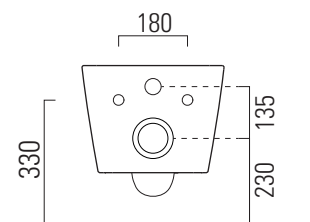

Modo+

54×37 swirlflush

Wc
54×37 cm
25 kg

WC SOSPESO swirlflush con sistema di fissaggio dal basso.

WALL-HUNG WC swirlflush installation with concealed fastening.

Colori - Colours	Codici - Codes	Fori - Tapholes
○ Bianco lucido - White glossy	841511	
◐ Bianco opaco - Matte white	841509	
● Ardesia	841526	
● Creta	841508	

Note

- 1 - Non è consigliato l'impiego di cassette di scarico esterne o impianti dotati di rubinetto flussometro.
  We do not recommend the use of external flushing cisterns or systems endowed with flushometer valves.
- 2 - Extraglaze solo per smaltatura lucida
  Extraglaze only for glossy glaze

Testato con i seguenti dispositivi di scarico | Tested with the following flushing mechanisms

GEBERIT Duofix SIGMA 8 cod. 111.795.00.1 (testato con riduttore di flusso - tested with flush reducer); GEBERIT Duofix SIGMA 8 6/3 L cod. 111.697.00.1; WISA Pro flush 8050.452728; GEBERIT Duofix SIGMA 8 4,5/3 L cod. 111.698.00.1; GEBERIT Monolith cod. 131.031.SL.1; GEBERIT Monolith cod. 131.021.SL.1; GEBERIT Combifix 12 cod. 110.358.00.5; GEBERIT Combifix 12 cod. 110.366.00.5; OLI 74 Plus S80 cod. 187649 pneumatico; OLI 74 Plus S80 cod.601803 meccanico; VALSIR Tropea S S90 cod. VS0858252; ReF Optline; TECE Square cod. 9.300.000; TECE Box Octa 8 cm cod. 9370501; VIEGA Eco Plus cod. 704070; VIEGA Eco Plus cod. 606664; GROHE Rapid SL cod.38528001; VIEGA Prevista Pure 8 cm cod. 8513; GEBERIT 111.300.00.5 (testato con riduttore di flusso - tested with flush reducer)