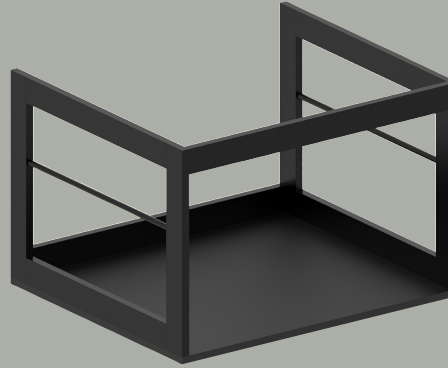

Struttura

MSN6028

MSN6028
56x48 h37,5
8 kg

Struttura in alluminio con ripiano e barre portasciugamani laterali.

Aluminium frame with shelf and side towel bars.

Finitura/Finishing

- Nero opaco / Black matt

Per lavabi - For washbasins	Codici - Codes
Nubes 60x50	○ 9631111 ⊖ 9631109
Norm 60x50	○ 8635111

Si consiglia l'uso della piletta (art. PCS) e sifone con altezza ridotta (art. MMBSIFR).
We recommend the use of the drain (art. PCS) and siphon with reduced height (art. MMBSIFR).