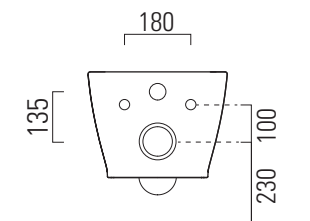

Modo

52×37 Swirlflush

Wc
52×37 cm
23 kg

WC sospeso Swirlflush con sistema di fissaggio dal basso.

Wall-hung WC Swirlflush with bottom fixing system.

Colori - Colours	Codici - Codes	Fori - Tapholes
○ Bianco lucido - White glossy	981611	
⊖ Bianco opaco - Matte white	981609	
● Ardesia	981626	
● Creta	981608	

Note

- 1 - Non è consigliato l'impiego di cassette di scarico esterne, impianti dotati di rubinetto flussometro e cassette h 82/83cm.
We do not recommend the use of external flushing cisterns, systems endowed with flushometer valves and flushing cisterns h82/83cm..
- 2 - Extraglaze solo per smaltatura lucida
Extraglaze only for glossy glaze