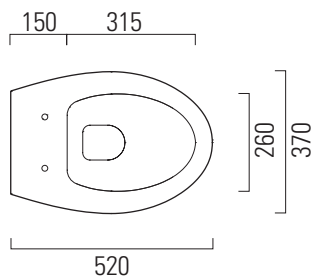

Modo

52×37 Swirlflush

Wc
52×37 cm
23 kg

WC sospeso Swirlflush con sistema di fissaggio dal basso.

Wall-hung WC Swirlflush with bottom fixing system.

Colori - Colours	Codici - Codes	Fori - Tapholes
○ Bianco lucido - White glossy	981611	
⊖ Bianco opaco - Matte white	981609	
● Ardesia	981626	
● Creta	981608	

Note

- 1 - Non è consigliato l'impiego di cassette di scarico esterne, impianti dotati di rubinetto flussometro e cassette h 82/83cm.
We do not recommend the use of external flushing cisterns, systems endowed with flushometer valves and flushing cisterns h82/83cm..
- 2 - Extraglaze solo per smaltatura lucida
Extraglaze only for glossy glaze