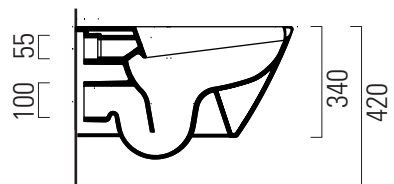

Modo

52×37 Swirlflush

Wc
52×37 cm
23 kg

WC sospeso Swirlflush con sistema di fissaggio dal basso.

Wall-hung WC Swirlflush with bottom fixing system.

Colori - Colours	Codici - Codes	Fori - Tapholes
○ Bianco lucido - White glossy	981611	
⊖ Bianco opaco - Matte white	981609	
● Ardesia	981626	
● Creta	981608	

Note

- 1 - Non è consigliato l'impiego di cassette di scarico esterne, impianti dotati di rubinetto flussometro e cassette h 82/83cm.
We do not recommend the use of external flushing cisterns, systems endowed with flushometer valves and flushing cisterns h82/83cm..
- 2 - Extraglaze solo per smaltatura lucida
Extraglaze only for glossy glaze