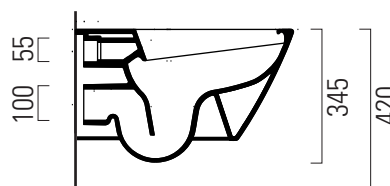

Note

1 - Non è consigliato l'impiego di cassette di scarico esterne o impianti dotati di rubinetto flussometro.

We do not recommend the use of external flushing cisterns or systems endowed with flushometer valves.

2 - Extraglaze solo per smaltatura lucida

Extraglaze only for glossy glaze