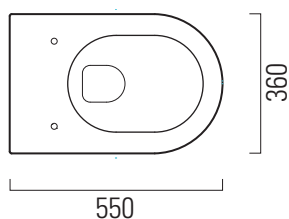

Note

1 - Non è consigliato l'impiego di cassette di scarico esterne o impianti dotati di rubinetto flussometro.

We do not recommend the use of external flushing cisterns or systems endowed with flushometer valves.

2 - Extraglaze solo per smaltatura lucida

Extraglaze only for glossy glaze