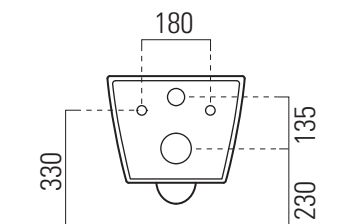

Note

1 - Non è consigliato l'impiego di cassette di scarico esterne o impianti dotati di rubinetto flussometro.

We do not recommend the use of external flushing cisterns or systems endowed with flushometer valves.

2 - Extraglaze solo per smaltatura lucida

Extraglaze only for glossy glaze