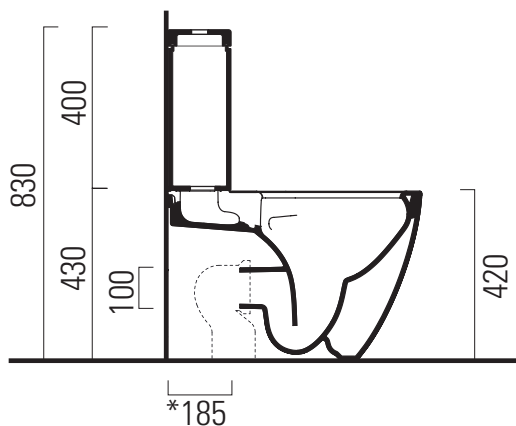

## 63x36 swirlflush

Wc  
Monoblocco  
63x36 cm  
36,8 kg

**CE**

swirlflush<sup>®</sup> extraglaze<sup>®</sup> antibacterial quickrelease softclose

WC MONOBLOCCO con scarico a parete trasformabile a pavimento tramite curva tecnica non a corredo, sistema di scarico **Swirlflush**<sup>®</sup>

CLOSE COUPLED WC with horizontal outlet convertible to floor outlet through a technical curve not included in set, **Swirlflush**<sup>®</sup> system.

Colori - Colours	Codici - Codes	Fori - Tapholes
○ Bianco lucido - White glossy	8806 11	
◐ Bianco opaco - Matte white	8806 09	
● Ardesia	8806 26	
● Creta	8806 08	

Raccordi di scarico - Flushing connections	Codici - Codes	Interasse - Distance
	MCURVA MCURVAR	* 185 *180 *230
	MCURVAS	* da 165 a 235 from 165 to 235
	MCURVA90	* da 65 a 150 from 65 to 150
	MRAC	# 175