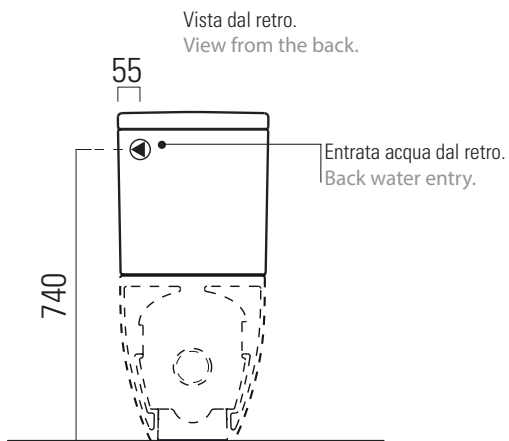

## cassetta monoblocco

Cassetta Monoblocco

13,5 kg

**CE**

**extraglaze**<sup>®</sup> antibacterial

CASSETTA MONOBLOCCO con entrata acqua dal retro, dal basso (predisposizione dx o sx) o laterale (predisposizione dx o sx) .

MONOBLOC CISTERN with back, bottom (pre-arranged right or left) or lateral (prearranged right or left) water entry.

Colori - Colours	Codici - Codes	Fori - Tapholes
○ Bianco lucido - White glossy	868111	
◐ Bianco opaco - Matte white	868109	
● Ardesia	868126	
● Creta	868108	