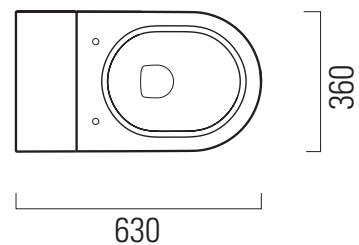

## 63x36 swirlflush

Wc  
Monoblocco  
63x36 cm  
36,8 kg

**CE**

swirlflush<sup>®</sup> extraglaze<sup>®</sup> antibacterial quickrelease softclose

WC MONOBLOCCO con scarico a parete trasformabile a pavimento tramite curva tecnica non a corredo, sistema di scarico **Swirlflush**<sup>®</sup>

CLOSE COUPLED WC with horizontal outlet convertible to floor outlet through a technical curve not included in set, **Swirlflush**<sup>®</sup> system.

Colori - Colours	Codici - Codes	Fori - Tapholes
○ Bianco lucido - White glossy	8806 11	
◐ Bianco opaco - Matte white	8806 09	
● Ardesia	8806 26	
● Creta	8806 08	