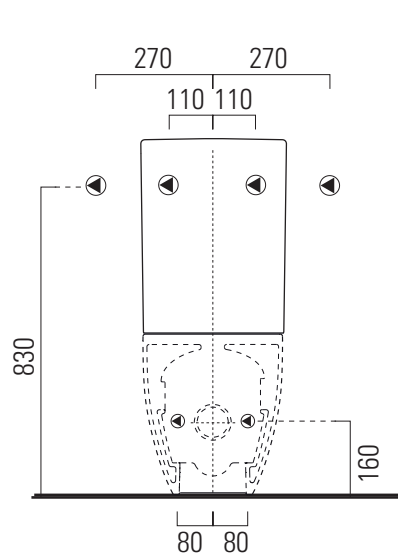

Scocca in ceramica
Ceramic cover

9,7 kg

SCocca IN CERAMICA con predisposizione entrata acqua dal retro, laterale destra o sinistra per meccanismo anticondensa.

CERAMIC COVER pre-arranged for water entry from the back, lateral left or right for anti-condensation mechanism.

Colori - Colours	Codici - Codes	Fori - Tapholes
○ Bianco lucido - White glossy	869111	
◐ Bianco opaco - Matte white	869109	
● Ardesia	869126	
● Creta	869108