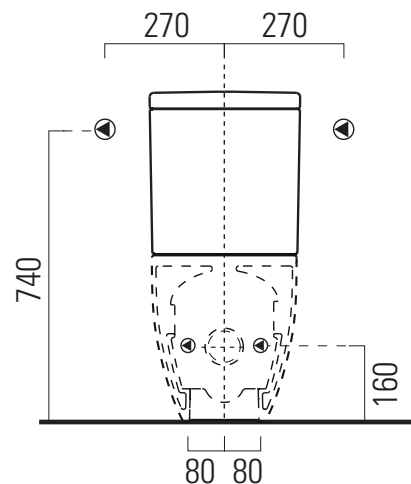

Raccordi di scarico - Flushing connections	Codici - Codes	Interasse - Distance
	MCURVA MCURVAR	* 185 *180 *230
	MCURVAS	* da 165 a 235 from 165 to 235
	MCURVA90	* da 65 a 150 from 65 to 150
	MRAC	# 175

## cassetta monoblocco

Cassetta Monoblocco

13,5 kg

**CE**

**extraglaze**<sup>®</sup> antibacterial

CASSETTA MONOBLOCCO con entrata acqua dal retro, dal basso (predisposizione dx o sx) o laterale (predisposizione dx o sx) .

MONOBLOC CISTERN with back, bottom (pre-arranged right or left) or lateral (prearranged right or left) water entry.

Colori - Colours	Codici - Codes	Fori - Tapholes
○ Bianco lucido - White glossy	868111	
◐ Bianco opaco - Matte white	868109	
● Ardesia	868126	
● Creta	868108	