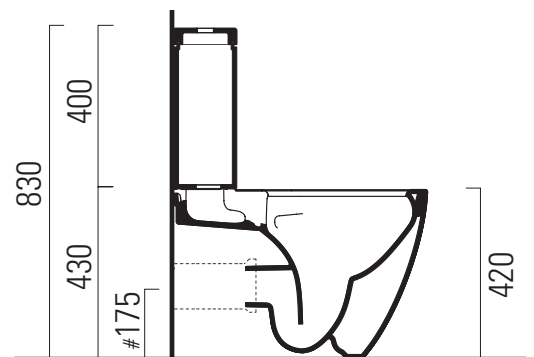

## 63x36 swirlflush

Wc  
Monoblocco  
63x36 cm  
36,8 kg

**CE**

swirlflush<sup>®</sup> extraglaze<sup>®</sup> antibacterial quickrelease softclose

WC MONOBLOCCO con scarico a parete trasformabile a pavimento tramite curva tecnica non a corredo, sistema di scarico **Swirlflush**<sup>®</sup>

CLOSE COUPLED WC with horizontal outlet convertible to floor outlet through a technical curve not included in set, **Swirlflush**<sup>®</sup> system.

Colori - Colours	Codici - Codes	Fori - Tapholes
○ Bianco lucido - White glossy	8806 11	
◐ Bianco opaco - Matte white	8806 09	
● Ardesia	8806 26	
● Creta	8806 08	

Raccordi di scarico - Flushing connections	Codici - Codes	Interasse - Distance
	MCURVA MCURVAR	* 185 *180 *230
	MCURVAS	* da 165 a 235 from 165 to 235
	MCURVA90	* da 65 a 150 from 65 to 150
	MRAC	# 175