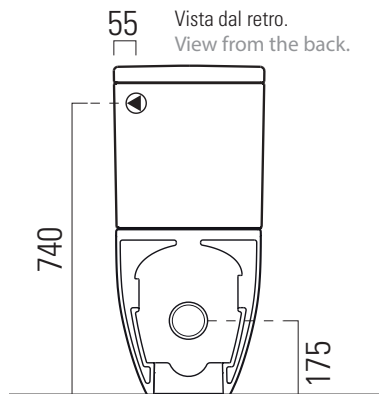

## 63x36 swirlflush

Wc  
Monoblocco  
63x36 cm  
36,8 kg

**CE**

swirlflush<sup>®</sup> extraglaze<sup>®</sup> antibacterial quickrelease softclose

WC MONOBLOCCO con scarico a parete trasformabile a pavimento tramite curva tecnica non a corredo, sistema di scarico **Swirlflush**<sup>®</sup>

CLOSE COUPLED WC with horizontal outlet convertible to floor outlet through a technical curve not included in set, **Swirlflush**<sup>®</sup> system.

Colori - Colours	Codici - Codes	Fori - Tapholes
○ Bianco lucido - White glossy	8806 11	
◐ Bianco opaco - Matte white	8806 09	
● Ardesia	8806 26	
● Creta	8806 08	

Raccordi di scarico - Flushing connections	Codici - Codes	Interasse - Distance
	MCURVA MCURVAR	* 185 *180 *230
	MCURVAS	* da 165 a 235 from 165 to 235
	MCURVA90	* da 65 a 150 from 65 to 150
	MRAC	# 175