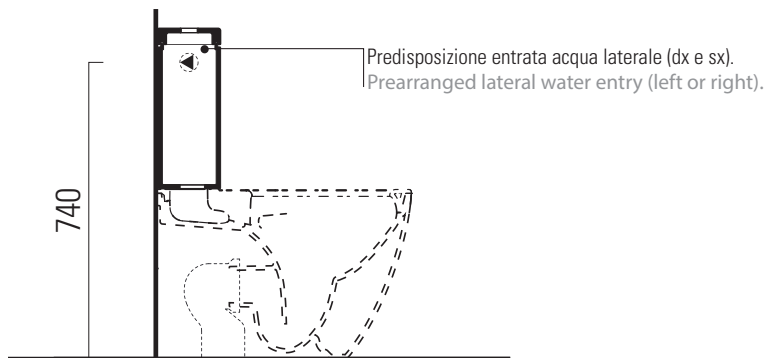

## cassetta monoblocco

Cassetta Monoblocco

13,5 kg

**CE**

**extraglaze**<sup>®</sup> antibacterial

CASSETTA MONOBLOCCO con entrata acqua dal retro, dal basso (predisposizione dx o sx) o laterale (predisposizione dx o sx) .

MONOBLOC CISTERN with back, bottom (pre-arranged right or left) or lateral (prearranged right or left) water entry.

Colori - Colours	Codici - Codes	Fori - Tapholes
○ Bianco lucido - White glossy	868111	
◐ Bianco opaco - Matte white	868109	
● Ardesia	868126	
● Creta	868108	