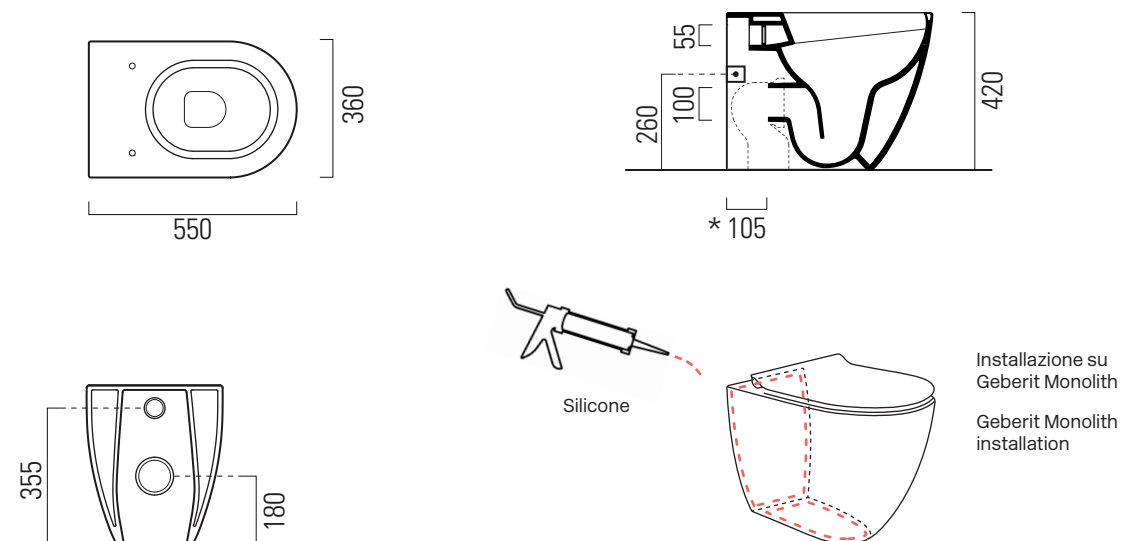

# Pura

55×36/F

Wc  
55×36 cm  
31 kg

WC predisposto per scarico a parete oppure a pavimento tramite curva tecnica, con sistema di scarico **Swirlflush**®

swirlflush®

extraglaze® antibacterial

quickrelease

softclose

Back to wall Wc with wall or floor (through a pipe fitting) outlet with **Swirlflush**® system.

Colori - Colours	Codici - Codes	Fori - Tapholes
○ Bianco lucido - White glossy	880311	-
● Agave	880304	-
● Ardesia	880326	-
○ Bianco opaco - Matte white	880309	-
● Blush	880324	-
● Cenere	880317	-
● Creta	880308	-
● Ghiaccio	880315	-
● Tortora	880305	-

**Note**

- 1 - Non è consigliato l'impiego di cassette di scarico esterne, impianti dotati di rubinetto flussometro e cassette h 82/83cm.  
We do not recommend the use of external flushing cisterns, systems endowed with flushometer valves and flushing cisterns h82/83cm.
- 2 - Extraglaze solo per smaltatura lucida  
Extraglaze only for glossy glaze
- 3 - Kit fissaggio a scomparsa art. FISSVBT obbligatorio  
Concealed fixing art. FISSVBT required

## 55×36/F

Raccordi di scarico Flushing connections	Codici Codes	Interasse Distance
	MCURVA	* 105 mm
	MCURVA90	* 70 mm
	MCURVASR	* 145 mm

**Testato con i seguenti dispositivi di scarico | Tested with the following flushing mechanisms**