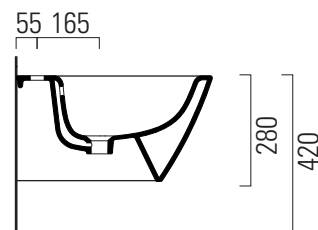

Modo

[info](#)

52×37

Bidet
52×37 cm
14,8 kg

Bidet sospeso monoforo con foro troppopieno e sistema di fissaggio dal basso.

Wall-hung bidet single taphole, with overflow and concealed fastening.

| Colori - Colours | Codici - Codes | Fori - Tapholes |
|--|----------------|--------------------------------|
| <input type="radio"/> Bianco lucido - White glossy | 9864111 | monoforo / one taphole fitting |