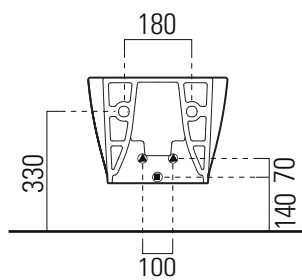

Modo

[info](#)

52×37

Bidet
52×37 cm
14,8 kg

Bidet sospeso monoforo con foro troppopieno e sistema di fissaggio dal basso.

Wall-hung bidet single taphole, with overflow and concealed fastening.

| Colori - Colours | Codici - Codes | Fori - Tapholes |
|--|----------------|--------------------------------|
| <input type="radio"/> Bianco lucido - White glossy | 9864111 | monoforo / one taphole fitting |