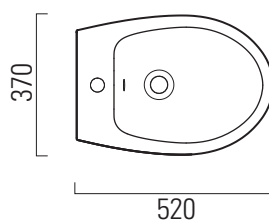

Modo

[info](#)

52×37

Bidet
52×37 cm
14,8 kg

Bidet sospeso monoforo con foro troppopieno e sistema di fissaggio dal basso.

Wall-hung bidet single taphole, with overflow and concealed fastening.

| Colori - Colours | Codici - Codes | Fori - Tapholes |
|--|----------------|--------------------------------|
| <input type="radio"/> Bianco lucido - White glossy | 9864111 | monoforo / one taphole fitting |