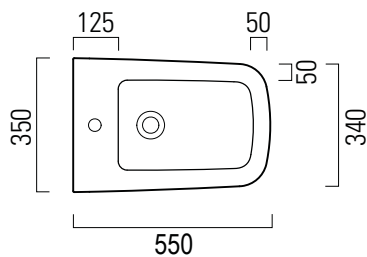

Note

1 - Extraglaze solo per smaltatura lucida
Extraglaze only for glossy glaze