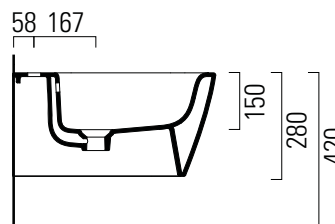

Note

1 - Extraglaze solo per smaltatura lucida
Extraglaze only for glossy glaze