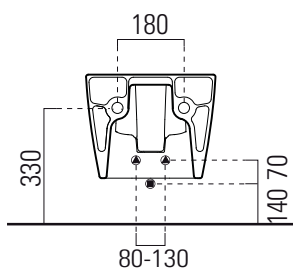

Note

1 - Extraglaze solo per smaltatura lucida
Extraglaze only for glossy glaze