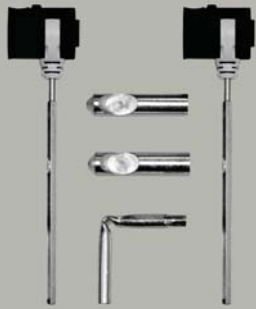

# Nubes

55×35

Bidet  
55×35 cm  
19,7 kg

Bidet sospeso monoforo con foro troppopieno e sistema di fissaggio dal basso.

Wall-hung bidet single taphole, with overflow and concealed fastening.

| Colori - Colours               | Codici - Codes | Fori - Tapholes                |
|--------------------------------|----------------|--------------------------------|
| ○ Bianco lucido - White glossy | 9665111        | monoforo / one taphole fitting |
| ◐ Bianco opaco - Matt white    | 9665109        | monoforo / one taphole fitting |

**Note**

1 - Extraglaze solo per smaltatura lucida  
Extraglaze only for glossy glaze

# Fissaggio

Fissaggio / Fixing  
Крепежи

FISR2

Kit di fissaggio a scomparsa per wc o bidet.

Conceales fixing for wc or bidet.

Скрытый крепеж для подвесных унитазов и биде.