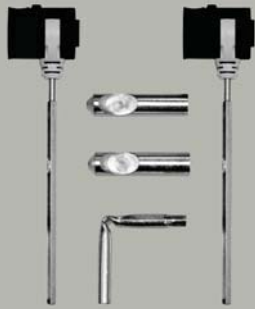

Pura

50×36 swirlflush

Wc
50×36 cm
22,8 kg

Wc sospeso swirlflush con sistema di fissaggio dal basso.
Wall-hung wc swirlflush installation with concealed fastening.

CE

swirlflush® extraglaze antibacterial® quickrelease softclose

Note

- 1 - Non è consigliato l'impiego di cassette di scarico esterne o impianti dotati di rubinetto flussometro.
We do not recommend the use of external flushing cisterns or systems endowed with flushometer valves.
- 2 - Extraglaze solo per smaltatura lucida
Extraglaze only for glossy glaze

Fissaggio

Fissaggio / Fixing
Крепежи

FISR2

Kit di fissaggio a scomparsa per wc o bidet.

Conceales fixing for wc or bidet.

Скрытый крепеж для подвесных унитазов и биде.