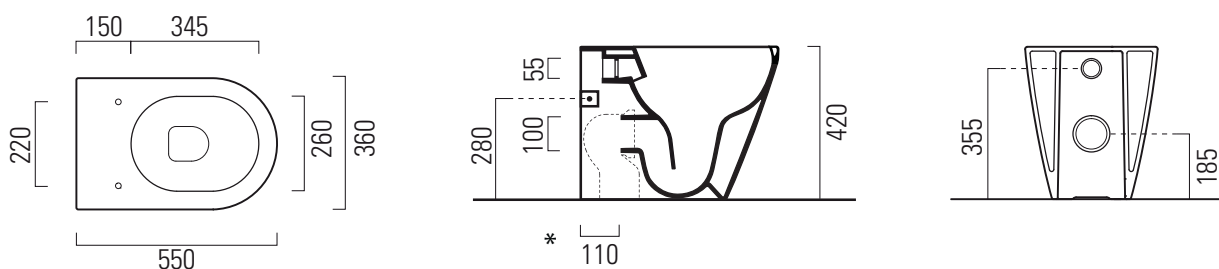

Kube X

55×36/F

Wc
55×36 cm
24,2 kg

WC predisposto per scarico a parete oppure a pavimento tramite curva tecnica, con sistema di scarico **Swirlflush**®

Back to wall Wc with wall or floor (through a pipe fitting) outlet with **Swirlflush**® system.

Colori - Colours	Codici - Codes	Fori - Tapholes
○ Bianco lucido - White glossy	941011	
◐ Bianco opaco - Matt white	941009	
● Ardesia	941026	

Note

- 1 - Non è consigliato l'impiego di cassette di scarico esterne, impianti dotati di rubinetto flussometro e cassette h 82/83cm.
We do not recommend the use of external flushing cisterns, systems endowed with flushometer valves and flushing cisterns h82/83cm..
- 2 - Extraglaze solo per smaltatura lucida
Extraglaze only for glossy glaze
- 3 - Kit fissaggio a scomparsa art. FISSVBT obbligatorio
Concealed fixing art. FISSVBT required

Raccordi di scarico - Flushing connections	Codici - Codes	Interasse - Distance
	MCURVA	* 110 mm
	MCURVA90	* 65 mm

Testato con i seguenti dispositivi di scarico | Tested with the following flushing mechanisms
 GEBERIT art. 109.770.00.1 h1060mm - OLI 74 plus h1050mm - VALSIR Winner S h1140mm - VALSIR Tropea S h1060mm - VALSIR Cubik S h1060mm
 VIEGA art. 771 904 h1000mm - VIEGA art. 771 904 h920mm - TECE BOX art. 9041012 h1060mm - GEBERIT art. 109.790.00.1 h1045mm GROHE art. 38863 h1045
 TECE Box Octa h1075 art. 9370500