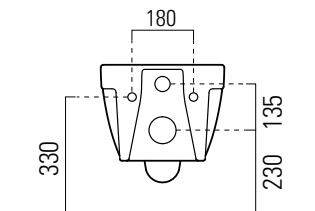

City

52×35 swirlflush

Wc
52×35 cm
Kg 22,7

WC SOSPESO swirlflush con sistema di
fissaggio dal basso

WALL-HUNG WC swirlflush installation
with concealed fastening.

swirlflush[®]

extraglaze[®] antibacterial[®]

quickrelease

softclose

Colori - Colours	Codici - Codes	Fori - Tapholes
<input type="radio"/> Bianco lucido - White glossy	911511	-

Fissaggio

	<p>Fissaggio / Fixing Крепежи</p>	<p>Kit di fissaggio a scomparsa per wc o bidet. Conceales fixing for wc or bidet.</p>
	<p>FISR2</p>	<p>Скрытый крепеж для подвесных унитазов и биде.</p>