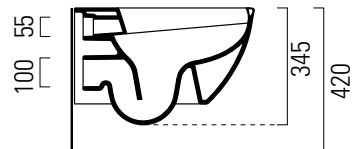

City

52×35 swirlflush

Wc
52×35 cm
Kg 22,7

WC SOSPESO swirlflush con sistema di
fissaggio dal basso

WALL-HUNG WC swirlflush installation
with concealed fastening.

swirlflush[®]

extraglaze[®] antibacterial[®]

quickrelease

softclose

Colori - Colours	Codici - Codes	Fori - Tapholes
<input type="radio"/> Bianco lucido - White glossy	911511	-

Fissaggio

	<p>Fissaggio / Fixing Крепежи</p>	<p>Kit di fissaggio a scomparsa per wc o bidet. Conceales fixing for wc or bidet.</p>
	<p>FISR2</p>	<p>Скрытый крепеж для подвесных унитазов и биде.</p>