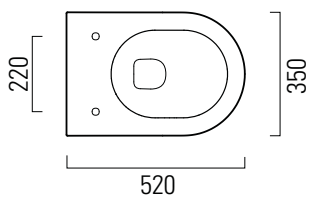

City

52×35 swirlflush

Wc
52×35 cm
Kg 22,7

WC SOSPESO swirlflush con sistema di
fissaggio dal basso

WALL-HUNG WC swirlflush installation
with concealed fastening.

swirlflush[®]

extraglaze[®] antibacterial[®]

quickrelease

softclose

Colori - Colours	Codici - Codes	Fori - Tapholes
<input type="radio"/> Bianco lucido - White glossy	911511	-

Fissaggio

	<p>Fissaggio / Fixing Крепежи</p>	<p>Kit di fissaggio a scomparsa per wc o bidet. Conceales fixing for wc or bidet.</p>
	<p>FISR2</p>	<p>Скрытый крепеж для подвесных унитазов и биде.</p>