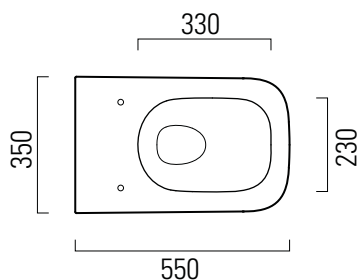

Note

1 - Non è consigliato l'impiego di cassette di scarico esterne o impianti dotati di rubinetto flussometro.
We do not recommend the use of external flushing cisterns or systems endowed with flushometer valves.

2- Extraglaze solo per smaltatura lucida
Extraglaze only for glossy glaze