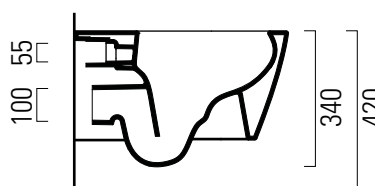

Note

1 - Non è consigliato l'impiego di cassette di scarico esterne o impianti dotati di rubinetto flussometro.
We do not recommend the use of external flushing cisterns or systems endowed with flushometer valves.

2- Extraglaze solo per smaltatura lucida
Extraglaze only for glossy glaze