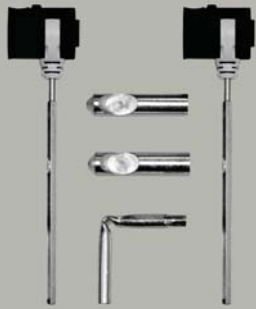

Nubes

55×35 swirlflush

Wc
55×35 cm
25,4 kg

WC SOSPESO swirlflush con sistema di fissaggio dal basso.

WALL-HUNG WC swirlflush installation with concealed fastening.

swirlflush®

extraglaze antibacterial®

quickrelease

softclose

Colori - Colours	Codici - Codes	Fori - Tapholes
<input type="radio"/> Bianco lucido - White glossy	961511	
<input type="radio"/> Bianco opaco - Matt white	961509	

Note

1 - Non è consigliato l'impiego di cassette di scarico esterne o impianti dotati di rubinetto flussometro.
We do not recommend the use of external flushing cisterns or systems endowed with flushometer valves.

2- Extraglaze solo per smaltatura lucida
Extraglaze only for glossy glaze

Testato con i seguenti dispositivi di scarico | Tested with the following flushing mechanisms

GEBERIT Duofix SIGMA 8 cod. 111.795.00.1; GEBERIT Duofix SIGMA 8 6/3 L cod. 111.697.00.1; GEBERIT Duofix SIGMA 8 4,5/3 L cod. 111.698.00.1;
GEBERIT Monolith cod. 131.031.SL.1; GEBERIT Monolith cod. 131.021.SL.1; GEBERIT Combifix 12 cod. 110.358.00.5; GEBERIT Combifix 12 cod. 110.366.00.5;
OLI 74 Plus S80 cod. 187649 pneumatico; OLI 74 Plus S80 cod.601803 meccanico; VALSIR Tropea S S90 cod. VS0858252; ReF Optline;
TECE Square cod. 9.300.000(testato con riduttore di flusso Verde ø34 95% - tested with Green flush reducer ø34 95%); TECE Box Octa 8 cm cod. 9370501;
VIEGA Eco Plus cod. 704070; VIEGA Eco Plus cod. 606664; GROHE Rapid SL cod.38528001; VIEGA Prevista Pure 8 cm cod. 8513; GEBERIT 111.300.00.5
(testato con riduttore di flusso - tested with flush reducer)

Fissaggio

Fissaggio / Fixing
Крепежи

FISR2

Kit di fissaggio a scomparsa per wc o bidet.

Conceales fixing for wc or bidet.

Скрытый крепеж для подвесных унитазов и биде.