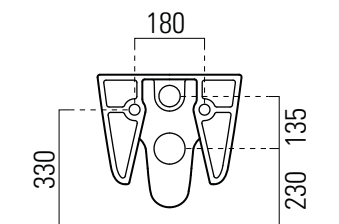

Note

1 - Non è consigliato l'impiego di cassette di scarico esterne o impianti dotati di rubinetto flussometro.
We do not recommend the use of external flushing cisterns or systems endowed with flushometer valves.

2- Extraglaze solo per smaltatura lucida
Extraglaze only for glossy glaze