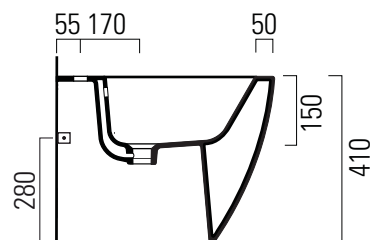

Note

1. 1 - Extraglaze solo per smaltatura lucida
   Extraglaze only for glossy glaze
2. 2 - Kit fissaggio a scomparsa art. FISSVBT obbligatorio
   Concealed fixing art. FISSVBT required