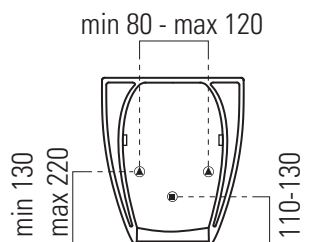

Note

1. 1 - Extraglaze solo per smaltatura lucida
   Extraglaze only for glossy glaze
2. 2 - Kit fissaggio a scomparsa art. FISSVBT obbligatorio
   Concealed fixing art. FISSVBT required