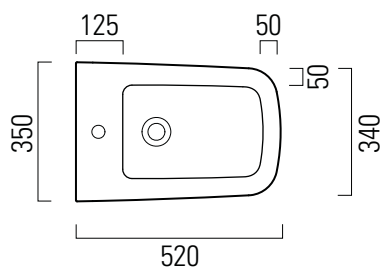

Note

1. 1 - Extraglaze solo per smaltatura lucida
   Extraglaze only for glossy glaze
2. 2 - Kit fissaggio a scomparsa art. FISSVBT obbligatorio
   Concealed fixing art. FISSVBT required