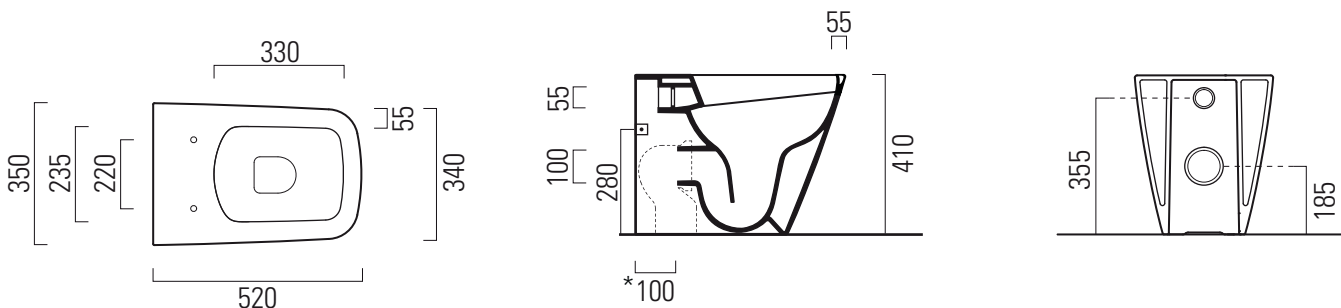

Nubes

52×35 swirlflush

Wc
52×35 cm
23,5 kg

WC predisposto per scarico a parete oppure a pavimento tramite curva tecnica, con sistema di scarico **Swirlflush**®

swirlflush®

extraglaze antibacterial®

quickrelease

softclose

Back to wall Wc with wall or floor (through a pipe fitting) outlet with **Swirlflush**® system.

Colori - Colours	Codici - Codes	Fori - Tapholes
○ Bianco lucido - White glossy	961011	
◐ Bianco opaco - Matt white	961009	

Raccordi di scarico - Flushing connections	Codici - Codes	Interasse - Distance
	MCURVA	* 100
	MCURVA90	* 60

Testato con i seguenti dispositivi di scarico | Tested with the following flushing mechanisms
 GEBERIT art. 109.770.00.1 h1060mm - OLI 74 plus h1050mm - VALSIR Winner S h140mm - VALSIR Tropea S h1060mm - VALSIR Cubik S h1060mm
 VIEGA art. 771 904 h1000mm - VIEGA art. 771 904 h920mm - TECE BOX art. 9041012 h1060mm - GEBERIT art. 109.790.00.1 h1045mm GROHE art. 38863 h1045
 TECE Box Octa h1075 art. 9370500