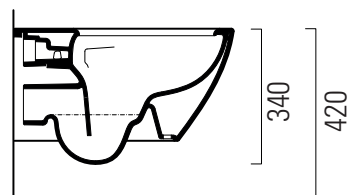

Pura eco new

55×36 swirlflush

Wc
55×36 cm
25 kg

Wc sospeso "eco" swirlflush.
Wall-hung wc "eco" swirlflush.

CE

swirlflush® extraglazeantibacterial® quickrelease softclose

Colori - Colours	Codici - Codes	Fori - Tapholes
○ Bianco lucido - White glossy	880711	-
● Ardesia	880726	-
⊖ Bianco opaco - Matte white	880709	-

Note

- 1 - Non è consigliato l'impiego di cassette di scarico esterne, impianti dotati di rubinetto flussometro e cassette h 82/83cm.
We do not recommend the use of external flushing cisterns, systems endowed with flushometer valves and flushing cisterns h82/83cm.
- 2 - Extraglaze solo per smaltatura lucida
Extraglaze only for glossy glaze