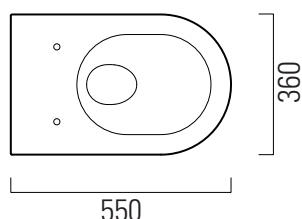

Pura eco new

55×36 swirlflush

Wc
55×36 cm
25 kg

Wc sospeso "eco" swirlflush.
Wall-hung wc "eco" swirlflush.

CE

swirlflush® extraglazeantibacterial® quickrelease softclose

Colori - Colours	Codici - Codes	Fori - Tapholes
○ Bianco lucido - White glossy	880711	-
● Ardesia	880726	-
⊖ Bianco opaco - Matte white	880709	-

Note

- 1 - Non è consigliato l'impiego di cassette di scarico esterne, impianti dotati di rubinetto flussometro e cassette h 82/83cm.
We do not recommend the use of external flushing cisterns, systems endowed with flushometer valves and flushing cisterns h82/83cm.
- 2 - Extraglaze solo per smaltatura lucida
Extraglaze only for glossy glaze