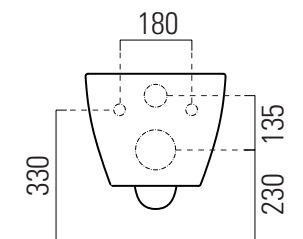

Pura eco new

55×36 swirlflush

Wc
55×36 cm
25 kg

Wc sospeso "eco" swirlflush.
Wall-hung wc "eco" swirlflush.

CE

swirlflush® extraglazeantibacterial® quickrelease softclose

Colori - Colours	Codici - Codes	Fori - Tapholes
○ Bianco lucido - White glossy	880711	-
● Ardesia	880726	-
⊖ Bianco opaco - Matte white	880709	-

Note

- 1 - Non è consigliato l'impiego di cassette di scarico esterne, impianti dotati di rubinetto flussometro e cassette h 82/83cm.
We do not recommend the use of external flushing cisterns, systems endowed with flushometer valves and flushing cisterns h82/83cm.
- 2 - Extraglaze solo per smaltatura lucida
Extraglaze only for glossy glaze