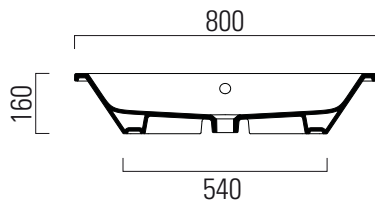

Kube

80x37

Lavabo / Washbasin
80x37 cm
14,2 kg
7 lt

LAVABO con foro troppopieno predisposto per rubinetteria da parete o su piano. Installazione sottopiano o incasso.

WASHBASIN with overflow predisposed for tap fittings from wall or on countertop structure. Underplane or built-in installation.

Colori - Colours	Codici - Codes	Fori - Tapholes
<input type="radio"/> Bianco lucido - White glossy	8954 11	

Taglio sul mobile installazione incasso
Furniture's cut built-in installation

Taglio sul mobile installazione sottopiano
Furniture's cut under-counter installation