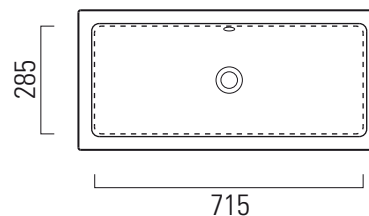

Kube

80x37

Lavabo / Washbasin
80x37 cm
14,2 kg
7 lt

LAVABO con foro troppopieno predisposto per rubinetteria da parete o su piano. Installazione sottopiano o incasso.

WASHBASIN with overflow predisposed for tap fittings from wall or on countertop structure. Underplane or built-in installation.

Colori - Colours	Codici - Codes	Fori - Tapholes
<input type="radio"/> Bianco lucido - White glossy	8954 11	

Taglio sul mobile installazione incasso
Furniture's cut built-in installation

Taglio sul mobile installazione sottopiano
Furniture's cut under-counter installation