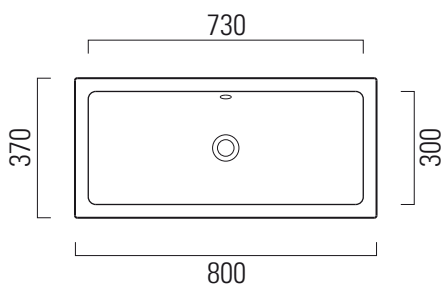

Kube

80x37

Lavabo / Washbasin
80x37 cm
14,2 kg
7 lt

LAVABO con foro troppopieno predisposto per rubinetteria da parete o su piano. Installazione sottopiano o incasso.

WASHBASIN with overflow predisposed for tap fittings from wall or on countertop structure. Underplane or built-in installation.

Colori - Colours	Codici - Codes	Fori - Tapholes
<input type="radio"/> Bianco lucido - White glossy	8954 11	

Taglio sul mobile installazione incasso
Furniture's cut built-in installation

Taglio sul mobile installazione sottopiano
Furniture's cut under-counter installation