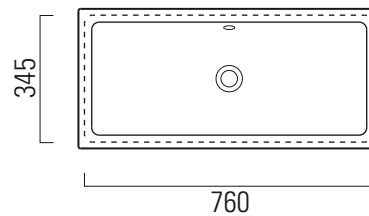

Kube

80x37

Lavabo / Washbasin
80x37 cm
14,2 kg
7 lt

LAVABO con foro troppopieno predisposto per rubinetteria da parete o su piano. Installazione sottopiano o incasso.

WASHBASIN with overflow predisposed for tap fittings from wall or on countertop structure. Underplane or built-in installation.

Colori - Colours	Codici - Codes	Fori - Tapholes
<input type="radio"/> Bianco lucido - White glossy	8954 11	

Taglio sul mobile installazione incasso
Furniture's cut built-in installation

Taglio sul mobile installazione sottopiano
Furniture's cut under-counter installation