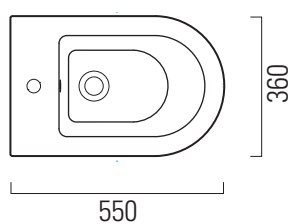

Note

1 - Extraglaze solo per smaltatura lucida
Extraglaze only for glossy glaze