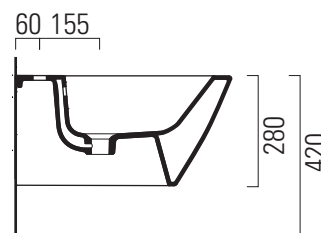

Note

1 - Extraglaze solo per smaltatura lucida
Extraglaze only for glossy glaze