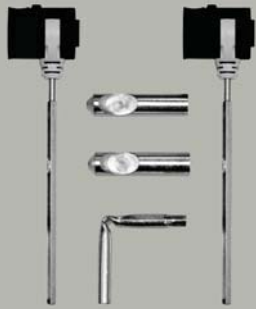

## 55×36

Bidet  
55×36 cm  
17,9 kg

Bidet sospeso monoforo con foro troppopieno e sistema di fissaggio dal basso.

Wall-hung bidet single taphole, with overflow and concealed fastening.

Colori - Colours	Codici - Codes	Fori - Tapholes
<input type="radio"/> Bianco lucido - White glossy	9465111	monoforo / one taphole fitting
<input type="radio"/> Bianco opaco - Matt white	9465109	monoforo / one taphole fitting
<input checked="" type="radio"/> Ardesia	9465126	monoforo / one taphole fitting

### Note

1 - Extraglaze solo per smaltatura lucida  
Extraglaze only for glossy glaze

# Fissaggio

Fissaggio / Fixing  
Крепежи

FISR2

Kit di fissaggio a scomparsa per wc o bidet.

Conceales fixing for wc or bidet.

Скрытый крепеж для подвесных унитазов и биде.