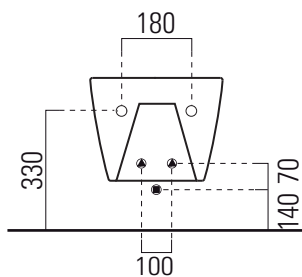

Note

1 - Extraglaze solo per smaltatura lucida
Extraglaze only for glossy glaze