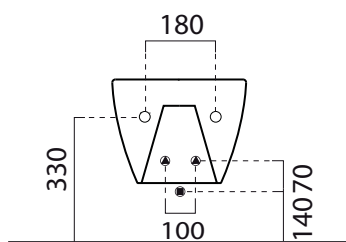

Note

1 - Extraglaze solo per smaltatura lucida
Extraglaze only for glossy glaze