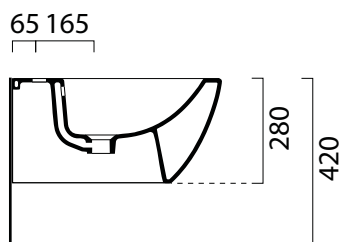

Note

1 - Extraglaze solo per smaltatura lucida
Extraglaze only for glossy glaze