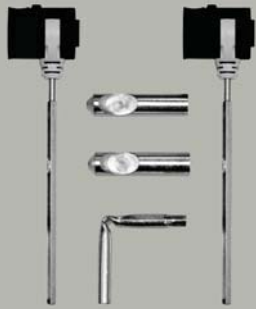

Pura

55×36

Bidet
55×36 cm
19,9 kg

BIDET SOSPESO.
WALL-HUNG BIDET.

Colori - Colours	Codici - Codes	Fori - Tapholes
○ Bianco lucido - White glossy	8865111	monoforo / one taphole fitting
● Agave	8865104	monoforo / one taphole fitting
● Ardesia	8865126	monoforo / one taphole fitting
○ Bianco opaco - Matte white	8865109	monoforo / one taphole fitting
● Bistro	8865116	monoforo / one taphole fitting
● Cenere	8865117	monoforo / one taphole fitting
● Creta	8865108	monoforo / one taphole fitting
● Ghiaccio	8865115	monoforo / one taphole fitting
● Tortora	8865105	monoforo / one taphole fitting

Note

1 - Extraglaze solo per smaltatura lucida
Extraglaze only for glossy glaze

Fissaggio

Fissaggio / Fixing
Крепежи

FISR2

Kit di fissaggio a scomparsa per wc o bidet.

Conceales fixing for wc or bidet.

Скрытый крепеж для подвесных унитазов и биде.