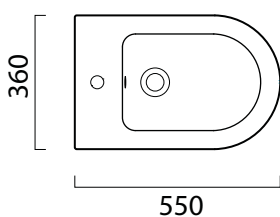

Note

1 - Extraglaze solo per smaltatura lucida
Extraglaze only for glossy glaze