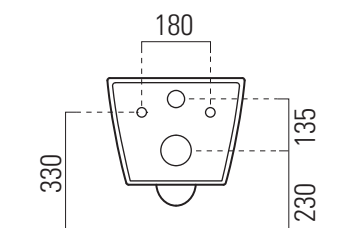

Kube X

✉ info

55×36 swirlflush

Wc
55×36 cm
23,2 kg

WC SOSPESO swirlflush con sistema di fissaggio dal basso.

WALL-HUNG WC swirlflush installation with concealed fastening.

Colori - Colours	Codici - Codes	Fori - Tapholes
○ Bianco lucido - White glossy	941511	
◐ Bianco opaco - Matt white	941509	
● Ardesia	941526	

Note

- 1 - Non è consigliato l'impiego di cassette di scarico esterne o impianti dotati di rubinetto flussometro.
  We do not recommend the use of external flushing cisterns or systems endowed with flushometer valves.
- 2 - Extraglaze solo per smaltatura lucida
  Extraglaze only for glossy glaze

Testato con i seguenti dispositivi di scarico | Tested with the following flushing mechanisms

GEBERIT art. 109.770.00.1; art. 110.358.00.5; art. 110.770.00.1; art. 111.300.00.5; art. 131.010.SK.1 - VIEGA art. 606 664; art. 704 070 - VALSIR art. VS0859355 - OLI art. OL0601681 - TECE art. 9.300.000