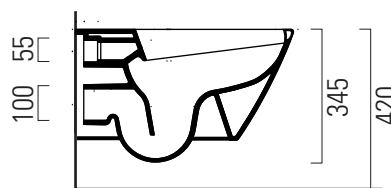

Kube X

✉ info

55×36 swirlflush

Wc
55×36 cm
23,2 kg

WC SOSPESO swirlflush con sistema di fissaggio dal basso.

WALL-HUNG WC swirlflush installation with concealed fastening.

Colori - Colours	Codici - Codes	Fori - Tapholes
○ Bianco lucido - White glossy	941511	
◐ Bianco opaco - Matt white	941509	
● Ardesia	941526	

Note

- 1 - Non è consigliato l'impiego di cassette di scarico esterne o impianti dotati di rubinetto flussometro.
  We do not recommend the use of external flushing cisterns or systems endowed with flushometer valves.
- 2 - Extraglaze solo per smaltatura lucida
  Extraglaze only for glossy glaze

Testato con i seguenti dispositivi di scarico | Tested with the following flushing mechanisms

GEBERIT art. 109.770.00.1; art. 110.358.00.5; art. 110.770.00.1; art. 111.300.00.5; art. 131.010.SK.1 - VIEGA art. 606 664; art. 704 070 - VALSIR art. VS0859355 - OLI art. OL0601681 - TECE art. 9.300.000