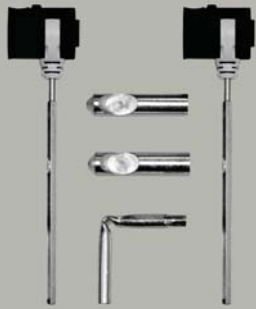

Kube X

✉ info

55×36 swirlflush

Wc
55×36 cm
23,2 kg

WC SOSPESO swirlflush con sistema di fissaggio dal basso.

WALL-HUNG WC swirlflush installation with concealed fastening.

Colori - Colours	Codici - Codes	Fori - Tapholes
○ Bianco lucido - White glossy	941511	
◐ Bianco opaco - Matt white	941509	
● Ardesia	941526	

Note

- 1 - Non è consigliato l'impiego di cassette di scarico esterne o impianti dotati di rubinetto flussometro.
We do not recommend the use of external flushing cisterns or systems endowed with flushometer valves.
- 2 - Extraglaze solo per smaltatura lucida
Extraglaze only for glossy glaze

Fissaggio

Fissaggio / Fixing
Крепежи

FISR2

Kit di fissaggio a scomparsa per wc o bidet.

Conceales fixing for wc or bidet.

Скрытый крепеж для подвесных унитазов и биде.