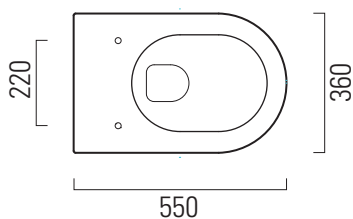

Kube X

✉ info

55×36 swirlflush

Wc
55×36 cm
23,2 kg

WC SOSPESO swirlflush con sistema di fissaggio dal basso.

WALL-HUNG WC swirlflush installation with concealed fastening.

Colori - Colours	Codici - Codes	Fori - Tapholes
○ Bianco lucido - White glossy	941511	
◐ Bianco opaco - Matt white	941509	
● Ardesia	941526	

Note

- 1 - Non è consigliato l'impiego di cassette di scarico esterne o impianti dotati di rubinetto flussometro.
  We do not recommend the use of external flushing cisterns or systems endowed with flushometer valves.
- 2 - Extraglaze solo per smaltatura lucida
  Extraglaze only for glossy glaze

Testato con i seguenti dispositivi di scarico | Tested with the following flushing mechanisms

GEBERIT art. 109.770.00.1; art. 110.358.00.5; art. 110.770.00.1; art. 111.300.00.5; art. 131.010.SK.1 - VIEGA art. 606 664; art. 704 070 - VALSIR art. VS0859355 - OLI art. OL0601681 - TECE art. 9.300.000