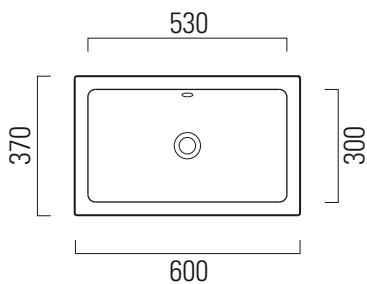

## 60x37

Lavabo / Washbasin  
60x37 cm  
10,5 kg  
5 lt

LAVABO con foro troppopieno predisposto per rubinetteria da parete o su piano. Installazione sottopiano o incasso.

WASHBASIN with overflow predisposed for tap fittings from wall or on countertop structure. Underplane or built-in installation.

Colori - Colours	Codici - Codes	Fori - Tapholes
<input type="radio"/> Bianco lucido - White glossy	8953 11	

Taglio sul mobile installazione incasso  
Furniture's cut built-in installation

Taglio sul mobile installazione sottopiano  
Furniture's cut under-counter installation