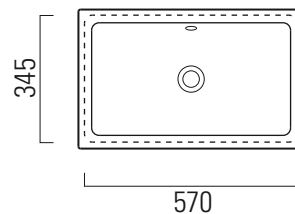

## 60x37

Lavabo / Washbasin  
60x37 cm  
10,5 kg  
5 lt

LAVABO con foro troppopieno predisposto per rubinetteria da parete o su piano. Installazione sottopiano o incasso.

WASHBASIN with overflow predisposed for tap fittings from wall or on countertop structure. Underplane or built-in installation.

Colori - Colours	Codici - Codes	Fori - Tapholes
<input type="radio"/> Bianco lucido - White glossy	8953 11	

Taglio sul mobile installazione incasso  
Furniture's cut built-in installation

Taglio sul mobile installazione sottopiano  
Furniture's cut under-counter installation