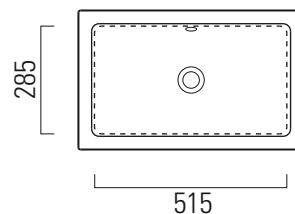

## 60x37

Lavabo / Washbasin  
60x37 cm  
10,5 kg  
5 lt

LAVABO con foro troppopieno predisposto per rubinetteria da parete o su piano. Installazione sottopiano o incasso.

WASHBASIN with overflow predisposed for tap fittings from wall or on countertop structure. Underplane or built-in installation.

Colori - Colours	Codici - Codes	Fori - Tapholes
<input type="radio"/> Bianco lucido - White glossy	8953 11	

Taglio sul mobile installazione incasso  
Furniture's cut built-in installation

Taglio sul mobile installazione sottopiano  
Furniture's cut under-counter installation