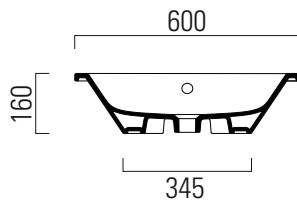

## 60x37

Lavabo / Washbasin  
60x37 cm  
10,5 kg  
5 lt

LAVABO con foro troppopieno predisposto per rubinetteria da parete o su piano. Installazione sottopiano o incasso.

WASHBASIN with overflow predisposed for tap fittings from wall or on countertop structure. Underplane or built-in installation.

Colori - Colours	Codici - Codes	Fori - Tapholes
<input type="radio"/> Bianco lucido - White glossy	8953 11	

Taglio sul mobile installazione incasso  
Furniture's cut built-in installation

Taglio sul mobile installazione sottopiano  
Furniture's cut under-counter installation