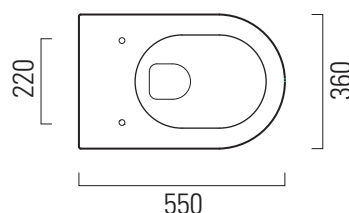

Pura

55×36 swirlflush

Wc
55×36 cm
18,5 kg

WC SOSPESO swirlflush con sistema di fissaggio dal basso.

WALL-HUNG WC swirlflush installation with concealed fastening.

Colori - Colours	Codici - Codes	Fori - Tapholes
○ Bianco lucido - White glossy	881511	-
● Agave	881504	-
● Ardesia	881526	-
○ Bianco opaco - Matte white	881509	-
● Bistro	881516	-
● Cenere	881517	-
● Creta	881508	-
● Ghiaccio	881515	-
● Tortora	881505	-

Note

- 1 - Non è consigliato l'impiego di cassette di scarico esterne o impianti dotati di rubinetto flussometro.
  We do not recommend the use of external flushing cisterns or systems endowed with flushometer valves.
- 2 - Extraglaze solo per smaltatura lucida
  Extraglaze only for glossy glaze

Testato con i seguenti dispositivi di scarico | Tested with the following flushing mechanisms

GEBERIT art. 109.770.00.1; art. 110.358.00.5; art. 110.770.00.1; art. 111.300.00.5; art. 131.010.SK.1 - VIEGA art. 606 664; art. 704 070 - VALSIR art. VS0859355 - OLI art. OL0601681 TECE art. 9.300.000