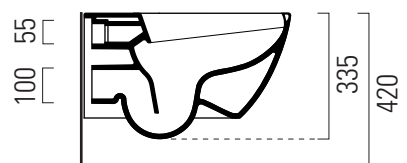

Pura

55×36 swirlflush

Wc
55×36 cm
18,5 kg

WC SOSPESO swirlflush con sistema di fissaggio dal basso.

WALL-HUNG WC swirlflush installation with concealed fastening.

Colori - Colours	Codici - Codes	Fori - Tapholes
○ Bianco lucido - White glossy	881511	-
● Agave	881504	-
● Ardesia	881526	-
○ Bianco opaco - Matte white	881509	-
● Bistro	881516	-
● Cenere	881517	-
● Creta	881508	-
● Ghiaccio	881515	-
● Tortora	881505	-

Note

- 1 - Non è consigliato l'impiego di cassette di scarico esterne o impianti dotati di rubinetto flussometro.
  We do not recommend the use of external flushing cisterns or systems endowed with flushometer valves.
- 2 - Extraglaze solo per smaltatura lucida
  Extraglaze only for glossy glaze

Testato con i seguenti dispositivi di scarico | Tested with the following flushing mechanisms

GEBERIT art. 109.770.00.1; art. 110.358.00.5; art. 110.770.00.1; art. 111.300.00.5; art. 131.010.SK.1 - VIEGA art. 606 664; art. 704 070 - VALSIR art. VS0859355 - OLI art. OL0601681 TECE art. 9.300.000