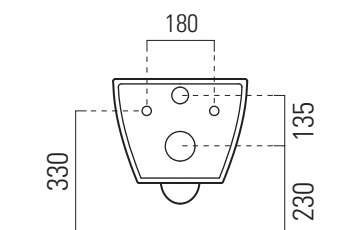

Pura

55×36 swirlflush

Wc
55×36 cm
18,5 kg

WC SOSPESO swirlflush con sistema di fissaggio dal basso.

WALL-HUNG WC swirlflush installation with concealed fastening.

Colori - Colours	Codici - Codes	Fori - Tapholes
○ Bianco lucido - White glossy	881511	-
● Agave	881504	-
● Ardesia	881526	-
○ Bianco opaco - Matte white	881509	-
● Bistro	881516	-
● Cenere	881517	-
● Creta	881508	-
● Ghiaccio	881515	-
● Tortora	881505	-

Note

- 1 - Non è consigliato l'impiego di cassette di scarico esterne o impianti dotati di rubinetto flussometro.
  We do not recommend the use of external flushing cisterns or systems endowed with flushometer valves.
- 2 - Extraglaze solo per smaltatura lucida
  Extraglaze only for glossy glaze

Testato con i seguenti dispositivi di scarico | Tested with the following flushing mechanisms

GEBERIT art. 109.770.00.1; art. 110.358.00.5; art. 110.770.00.1; art. 111.300.00.5; art. 131.010.SK.1 - VIEGA art. 606 664; art. 704 070 - VALSIR art. VS0859355 - OLI art. OL0601681 TECE art. 9.300.000