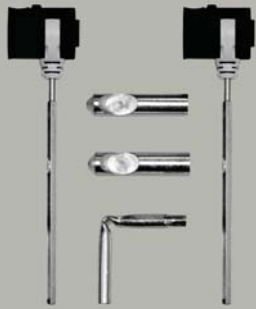

Pura

55×36 swirlflush

Wc
55×36 cm
18,5 kg

WC SOSPESO swirlflush con sistema di fissaggio dal basso.

WALL-HUNG WC swirlflush installation with concealed fastening.

Colori - Colours	Codici - Codes	Fori - Tapholes
○ Bianco lucido - White glossy	881511	-
● Agave	881504	-
● Ardesia	881526	-
○ Bianco opaco - Matte white	881509	-
● Bistro	881516	-
● Cenere	881517	-
● Creta	881508	-
● Ghiaccio	881515	-
● Tortora	881505	-

Note

- 1 - Non è consigliato l'impiego di cassette di scarico esterne o impianti dotati di rubinetto flussometro.
We do not recommend the use of external flushing cisterns or systems endowed with flushometer valves.
- 2 - Extraglaze solo per smaltatura lucida
Extraglaze only for glossy glaze

Fissaggio

Fissaggio / Fixing
Крепежи

FISR2

Kit di fissaggio a scomparsa per wc o bidet.

Conceales fixing for wc or bidet.

Скрытый крепеж для подвесных унитазов и биде.