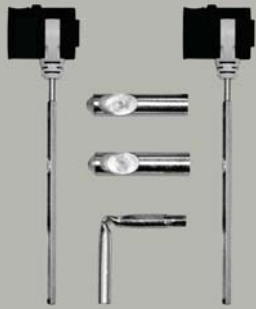

## 50×36 swirlflush

Wc  
50×36 cm  
22 kg

Wc sospeso swirlflush con sistema di fissaggio dal basso.  
Wall-hung wc swirlflush installation with concealed fastening.

CE

swirlflush® extraglazeantibacterial® quickrelease softclose

Colori - Colours	Codici - Codes	Fori - Tapholes
○ Bianco lucido - White glossy	941611	
◐ Bianco opaco - Matt white	941609	
● Ardesia	941626	

### Note

- 1 - Non è consigliato l'impiego di cassette di scarico esterne o impianti dotati di rubinetto flussometro.  
We do not recommend the use of external flushing cisterns or systems endowed with flushometer valves.
- 2 - Extraglaze solo per smaltatura lucida  
Extraglaze only for glossy glaze

# Fissaggio

Fissaggio / Fixing  
Крепежи

FISR2

Kit di fissaggio a scomparsa per wc o bidet.

Conceales fixing for wc or bidet.

Скрытый крепеж для подвесных унитазов и биде.