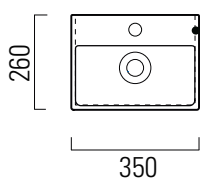

## 35×26

Lavabo / Washbasin  
35×26 cm  
5,6 kg  
1,8 lt

LAVABO senza foro troppopieno, monoforo.  
Installazione a sospensione, appoggio o ad  
incasso.

WASHBASIN with no overflow, one taphole  
fitting. Wall hung, countertop, built-in instal-  
lation.

Colori - Colours	Codici - Codes	Fori - Tapholes
<input type="radio"/> Bianco lucido - White glossy	8650111	monoforo / one taphole fitting

325x245 Taglio del mobile per installazione a incasso.  
325x245 Furniture cut for built-in basin installation in basin installation.