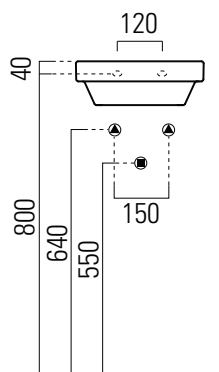

## 35×26

Lavabo / Washbasin  
35×26 cm  
5,6 kg  
1,8 lt

LAVABO senza foro troppopieno, monoforo.  
Installazione a sospensione, appoggio o ad  
incasso.

WASHBASIN with no overflow, one taphole  
fitting. Wall hung, countertop, built-in instal-  
lation.

Colori - Colours	Codici - Codes	Fori - Tapholes
<input type="radio"/> Bianco lucido - White glossy	8650111	monoforo / one taphole fitting

325x245 Taglio del mobile per installazione a incasso.  
325x245 Furniture cut for built-in basin installation in basin installation.