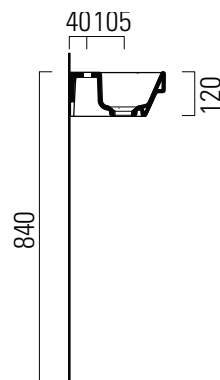

## 35×26

Lavabo / Washbasin  
35×26 cm  
5,6 kg  
1,8 lt

LAVABO senza foro troppopieno, monoforo.  
Installazione a sospensione, appoggio o ad  
incasso.

WASHBASIN with no overflow, one taphole  
fitting. Wall hung, countertop, built-in instal-  
lation.

Colori - Colours	Codici - Codes	Fori - Tapholes
<input type="radio"/> Bianco lucido - White glossy	8650111	monoforo / one taphole fitting

325x245 Taglio del mobile per installazione a incasso.  
325x245 Furniture cut for built-in basin installation in basin installation.