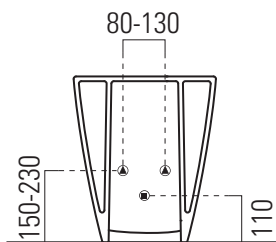

Note

1 - Extraglaze solo per smaltatura lucida
Extraglaze only for glossy glaze

2 - Kit fissaggio a scomparsa art. FISSVBT obbligatorio
Concealed fixing art. FISSVBT required