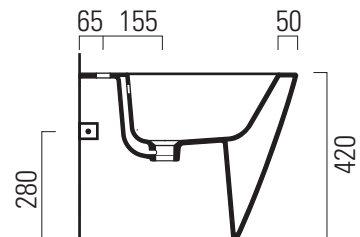

Note

1 - Extraglaze solo per smaltatura lucida
Extraglaze only for glossy glaze

2 - Kit fissaggio a scomparsa art. FISSVBT obbligatorio
Concealed fixing art. FISSVBT required