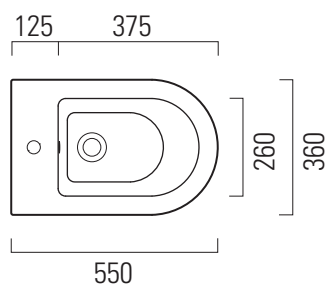

Note

1 - Extraglaze solo per smaltatura lucida
Extraglaze only for glossy glaze

2 - Kit fissaggio a scomparsa art. FISSVBT obbligatorio
Concealed fixing art. FISSVBT required