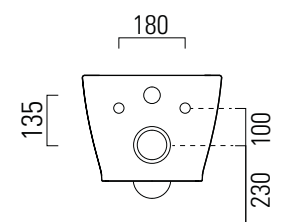

Modo

[info](#)

52×37 swirlflush

Wc
52×37 cm
23,2 kg

WC SOSPESO swirlflush con sistema di fissaggio dal basso.

WALL-HUNG WC swirlflush installation with concealed fastening.

CE

swirlflush® extraglaze antibacterial® quickrelease softclose

Colori - Colours	Codici - Codes	Fori - Tapholes
☐ Bianco lucido - White glossy	9816 11	

Note

1 - Non è consigliato l'impiego di cassette di scarico esterne o impianti dotati di rubinetto flussometro.

We do not recommend the use of external flushing cisterns or systems endowed with flushometer valves.

Testato con i seguenti dispositivi di scarico | Tested with the following flushing mechanisms

GEBERIT Duofix SIGMA 8 cod. 111.795.00.1; GEBERIT Duofix SIGMA 8 6/3 L cod. 111.697.00.1; GEBERIT Duofix SIGMA 8 4,5/3 L cod. 111.698.00.1; GEBERIT Monolith cod. 131.031.SL.1; GEBERIT Monolith cod. 131.021.SL.1; GEBERIT Combifix 12 cod. 110.358.00.5; GEBERIT Combifix 12 cod. 110.366.00.5; OLI 74 Plus S80 cod. 187649 pneumatico; OLI 74 Plus S80 cod.601803 meccanico; VALSIR Tropea S S90 cod. VS0858252; ReF Optline; TECE Square cod. 9.300.000; TECE Box Octa 8 cm cod. 9370501; VIEGA Eco Plus cod. 704070; VIEGA Eco Plus cod. 606664; GROHE Rapid SL cod.38528001 VIEGA Prevista Pure 8 cm cod. 8513; GEBERIT 111.300.00.5 (testato con riduttore di flusso - tested with flush reducer)