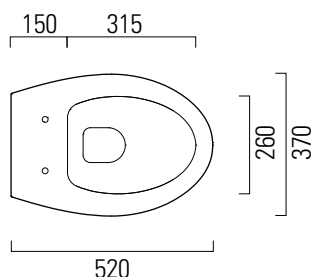

Modo

[info](#)

52×37 swirlflush

Wc
52×37 cm
23,2 kg

WC SOSPESO swirlflush con sistema di fissaggio dal basso.

WALL-HUNG WC swirlflush installation with concealed fastening.

CE

swirlflush® extraglaze antibacterial® quickrelease softclose

Colori - Colours	Codici - Codes	Fori - Tapholes
☐ Bianco lucido - White glossy	9816 11	

Note

1 - Non è consigliato l'impiego di cassette di scarico esterne o impianti dotati di rubinetto flussometro.

We do not recommend the use of external flushing cisterns or systems endowed with flushometer valves.

Testato con i seguenti dispositivi di scarico | Tested with the following flushing mechanisms

GEBERIT Duofix SIGMA 8 cod. 111.795.00.1; GEBERIT Duofix SIGMA 8 6/3 L cod. 111.697.00.1; GEBERIT Duofix SIGMA 8 4,5/3 L cod. 111.698.00.1; GEBERIT Monolith cod. 131.031.SL.1; GEBERIT Monolith cod. 131.021.SL.1; GEBERIT Combifix 12 cod. 110.358.00.5; GEBERIT Combifix 12 cod. 110.366.00.5; OLI 74 Plus S80 cod. 187649 pneumatico; OLI 74 Plus S80 cod.601803 meccanico; VALSIR Tropea S S90 cod. VS0858252; ReF Optline; TECE Square cod. 9.300.000; TECE Box Octa 8 cm cod. 9370501; VIEGA Eco Plus cod. 704070; VIEGA Eco Plus cod. 606664; GROHE Rapid SL cod.38528001 VIEGA Prevista Pure 8 cm cod. 8513; GEBERIT 111.300.00.5 (testato con riduttore di flusso - tested with flush reducer)