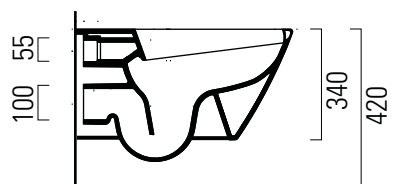

Modo

[info](#)

52×37 swirlflush

Wc
52×37 cm
23,2 kg

WC SOSPESO swirlflush con sistema di fissaggio dal basso.

WALL-HUNG WC swirlflush installation with concealed fastening.

CE

swirlflush® extraglaze antibacterial® quickrelease softclose

Colori - Colours	Codici - Codes	Fori - Tapholes
☐ Bianco lucido - White glossy	9816 11	

Note

1 - Non è consigliato l'impiego di cassette di scarico esterne o impianti dotati di rubinetto flussometro.

We do not recommend the use of external flushing cisterns or systems endowed with flushometer valves.

Testato con i seguenti dispositivi di scarico | Tested with the following flushing mechanisms

GEBERIT Duofix SIGMA 8 cod. 111.795.00.1; GEBERIT Duofix SIGMA 8 6/3 L cod. 111.697.00.1; GEBERIT Duofix SIGMA 8 4,5/3 L cod. 111.698.00.1; GEBERIT Monolith cod. 131.031.SL.1; GEBERIT Monolith cod. 131.021.SL.1; GEBERIT Combifix 12 cod. 110.358.00.5; GEBERIT Combifix 12 cod. 110.366.00.5; OLI 74 Plus S80 cod. 187649 pneumatico; OLI 74 Plus S80 cod.601803 meccanico; VALSIR Tropea S S90 cod. VS0858252; ReF Optline; TECE Square cod. 9.300.000; TECE Box Octa 8 cm cod. 9370501; VIEGA Eco Plus cod. 704070; VIEGA Eco Plus cod. 606664; GROHE Rapid SL cod.38528001 VIEGA Prevista Pure 8 cm cod. 8513; GEBERIT 111.300.00.5 (testato con riduttore di flusso - tested with flush reducer)